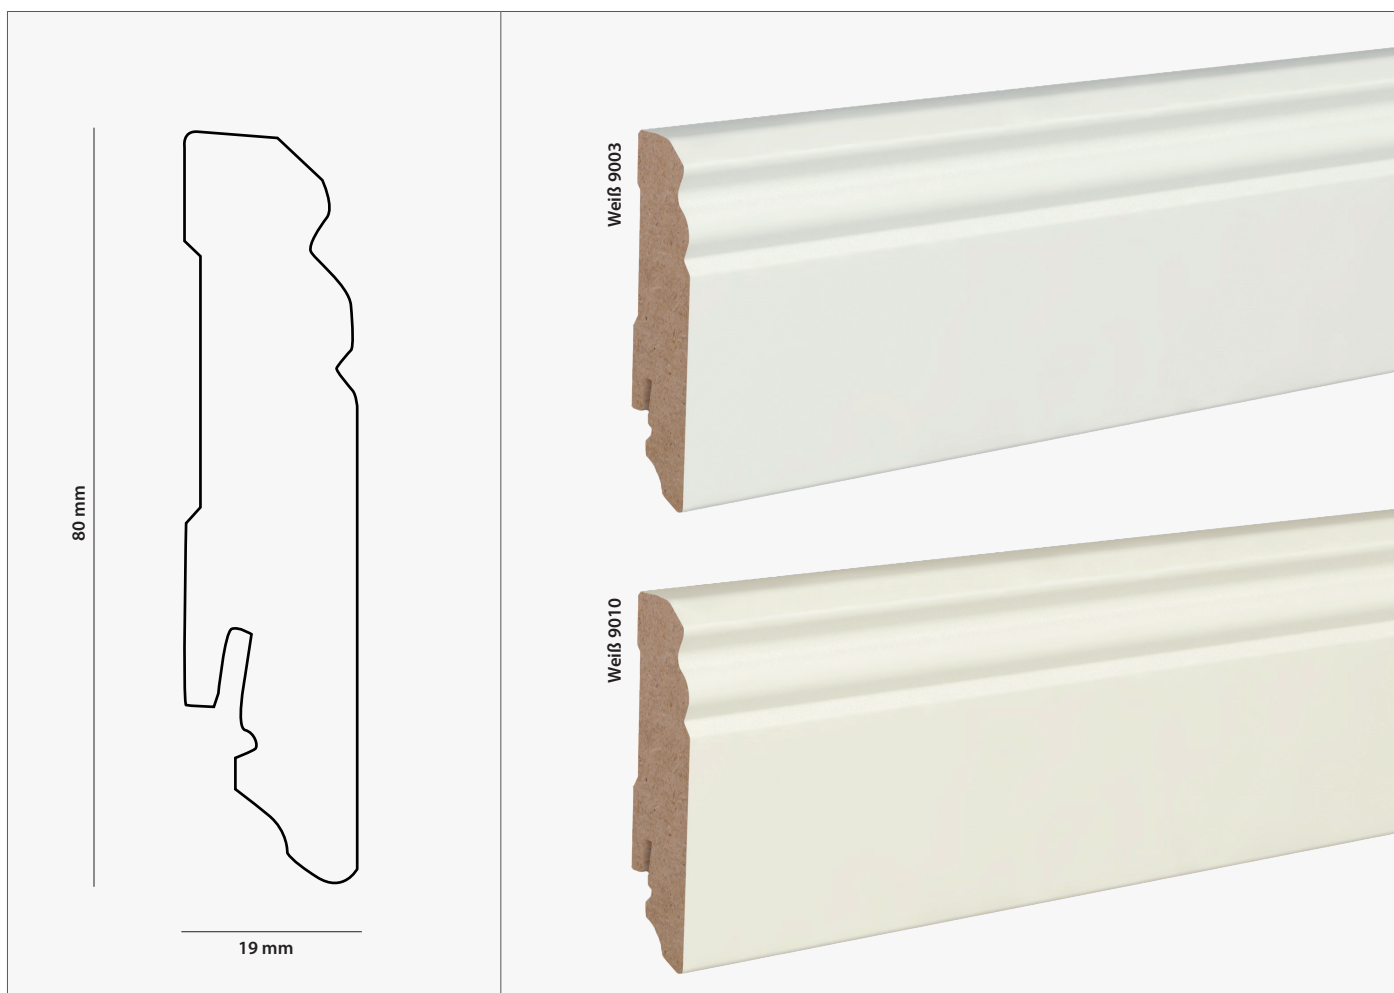

TECHNISCHE MERKMALE

Maße	2400 x 18 x 80 mm
Träger	MDF-Kern
Montageart	LOBO Clipholder | Kleben | Nageln
Oberfläche	Folie
Farbe	Weiße 9003 | Weiße 9010
Kante	Profilkante

PRODUKTAUFBAU

Alle angegebenen Werte sind Richtwerte-produktionsbedingte Schwankungen sind nicht auszuschließen.