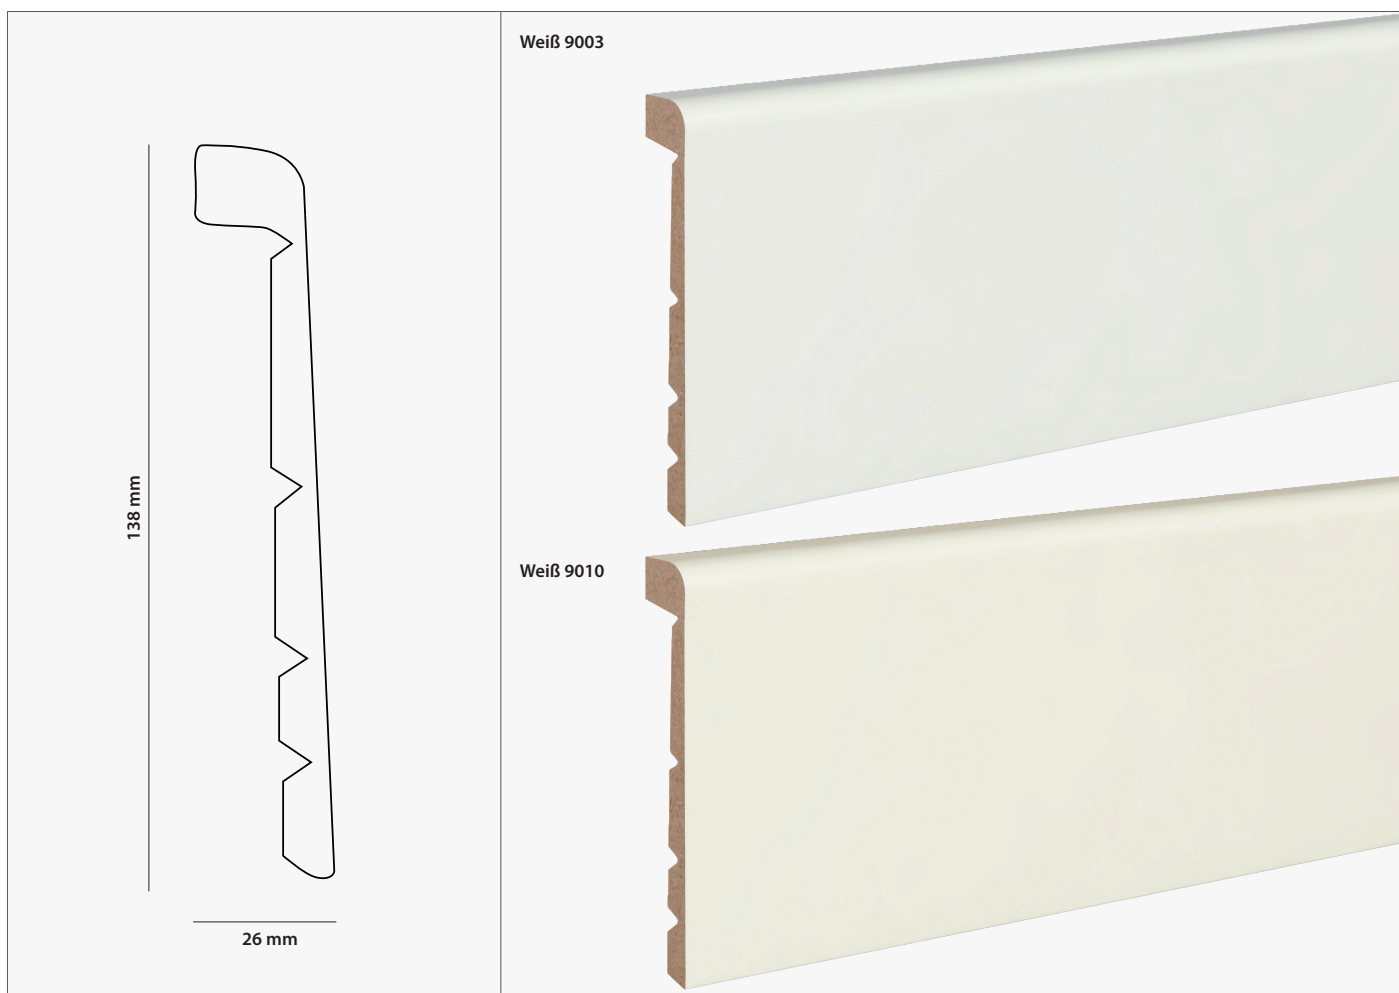

TECHNISCHE MERKMALE

Maße	2400 x 26 x 138 mm
Träger	MDF-Kern
Montageart	LOBO Clipholder Kleben Nageln
Oberfläche	Folie
Farbe	Weiß 9003 Weiß 9010

PRODUKTAUFBAU

Alle angegebenen Werte sind Richtwerte-produktionsbedingte Schwankungen sind nicht auszuschließen.