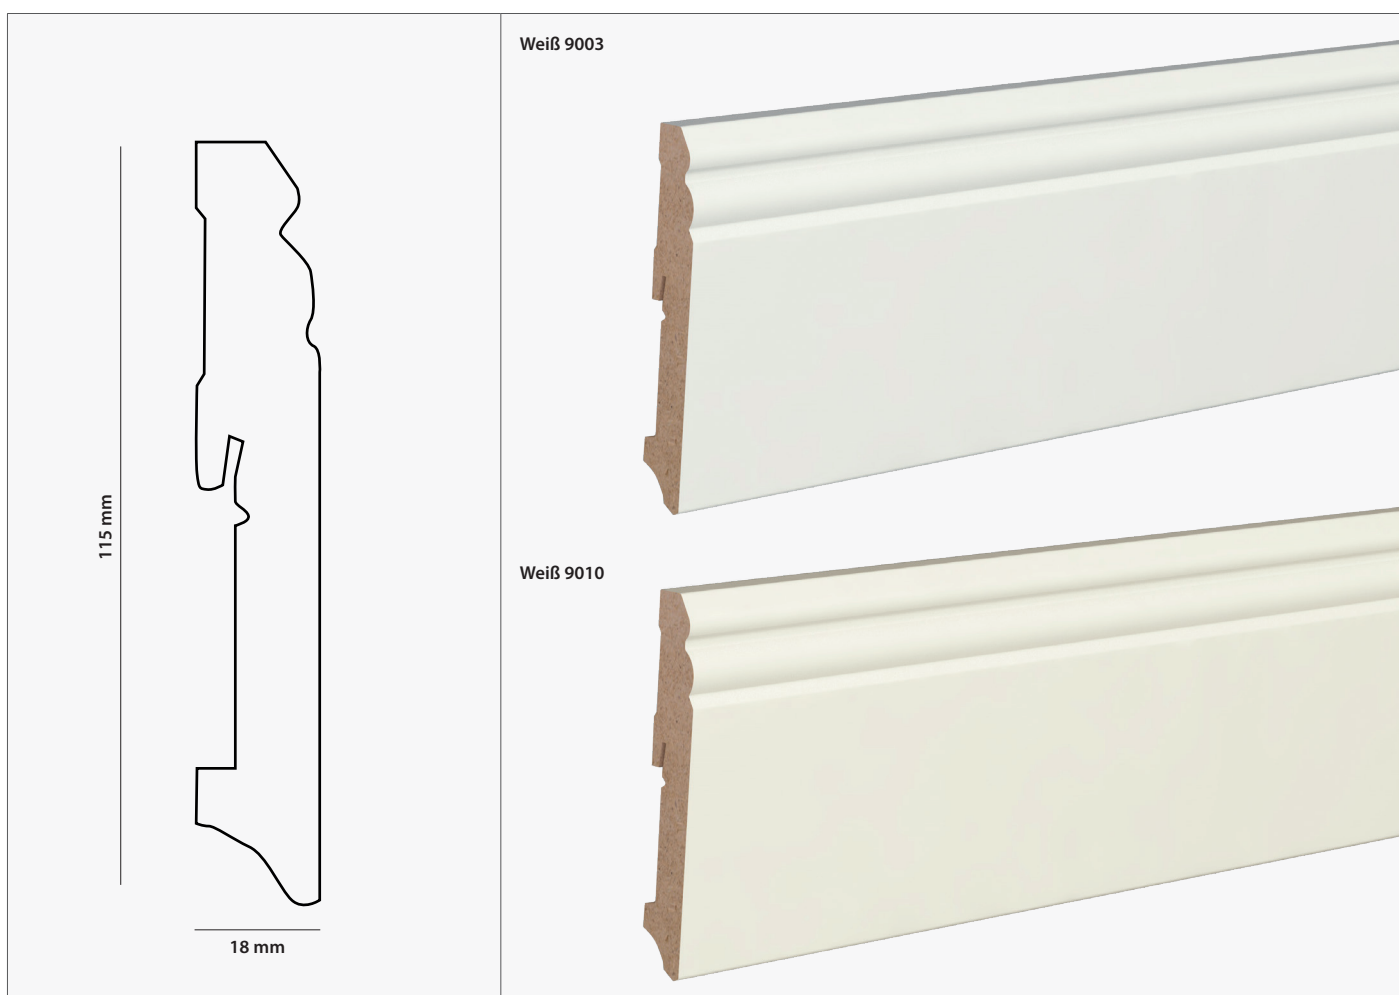

TECHNISCHE MERKMALE

Maße	2400 x 18 x 115 mm
Träger	MDF-Kern
Montageart	LOBO Clipholder | Kleben | Nageln
Oberfläche	Folie
Farbe	Weiß 9003 | Weiß 9010
Kante	Profilkante

PRODUKTAUFBAU

Alle angegebenen Werte sind Richtwerte-produktionsbedingte Schwankungen sind nicht auszuschließen.