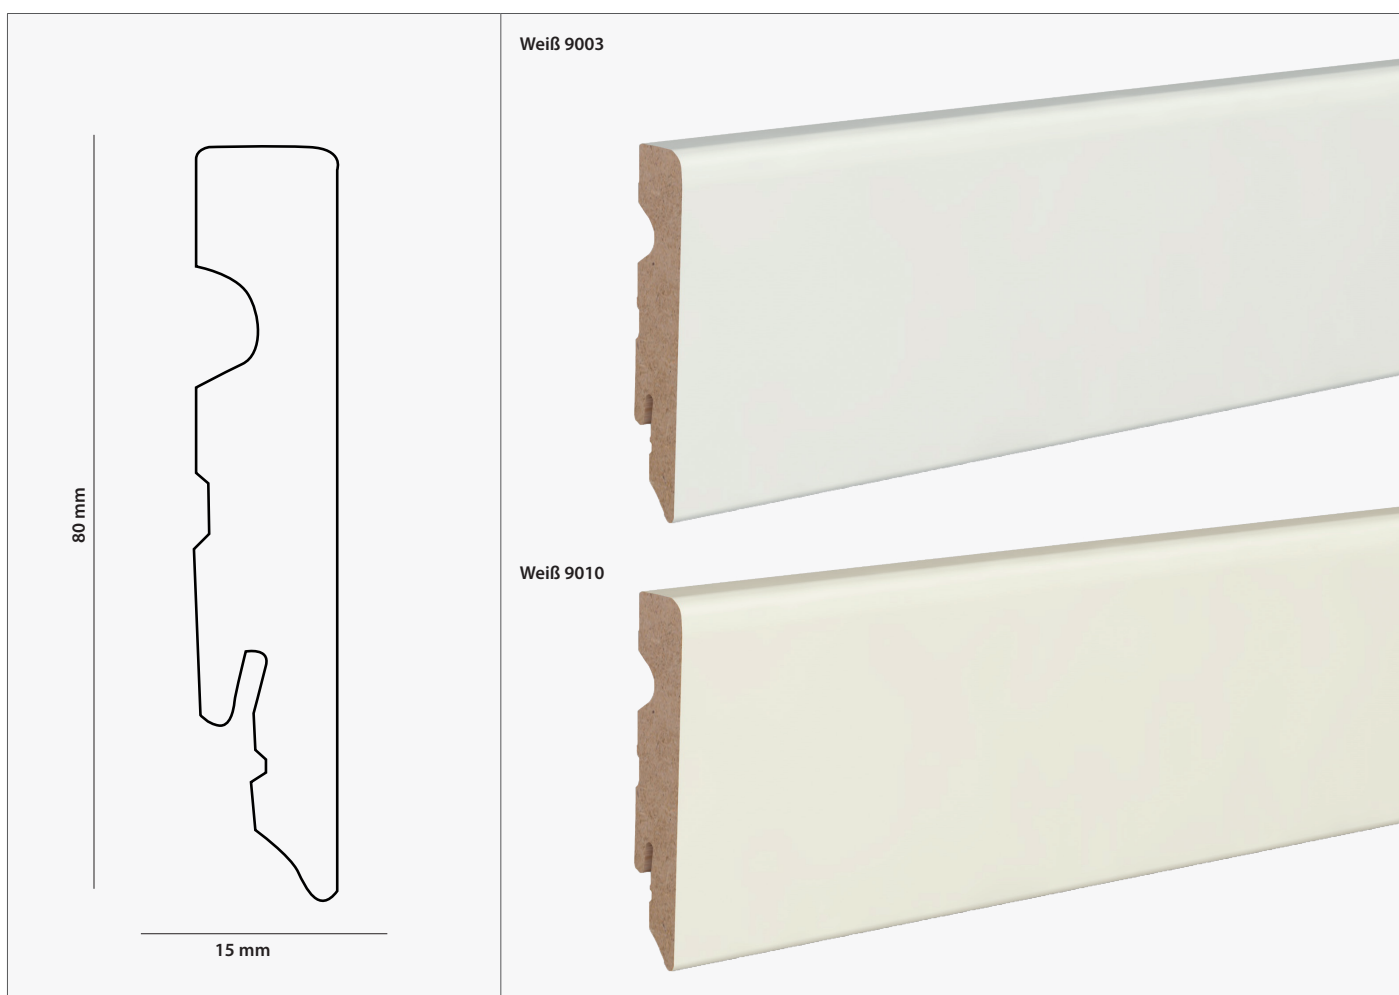

TECHNISCHE MERKMALE

Maße	2400 x 15 x 80 mm
Träger	MDF-Kern
Montageart	LOBO Clipholder Kleben Nageln
Oberfläche	Folie
Farbe	Weiß 9003 Weiß 9010
Kante	Designkante

PRODUKTAUFBAU

Alle angegebenen Werte sind Richtwerte-produktionsbedingte Schwankungen sind nicht auszuschließen.