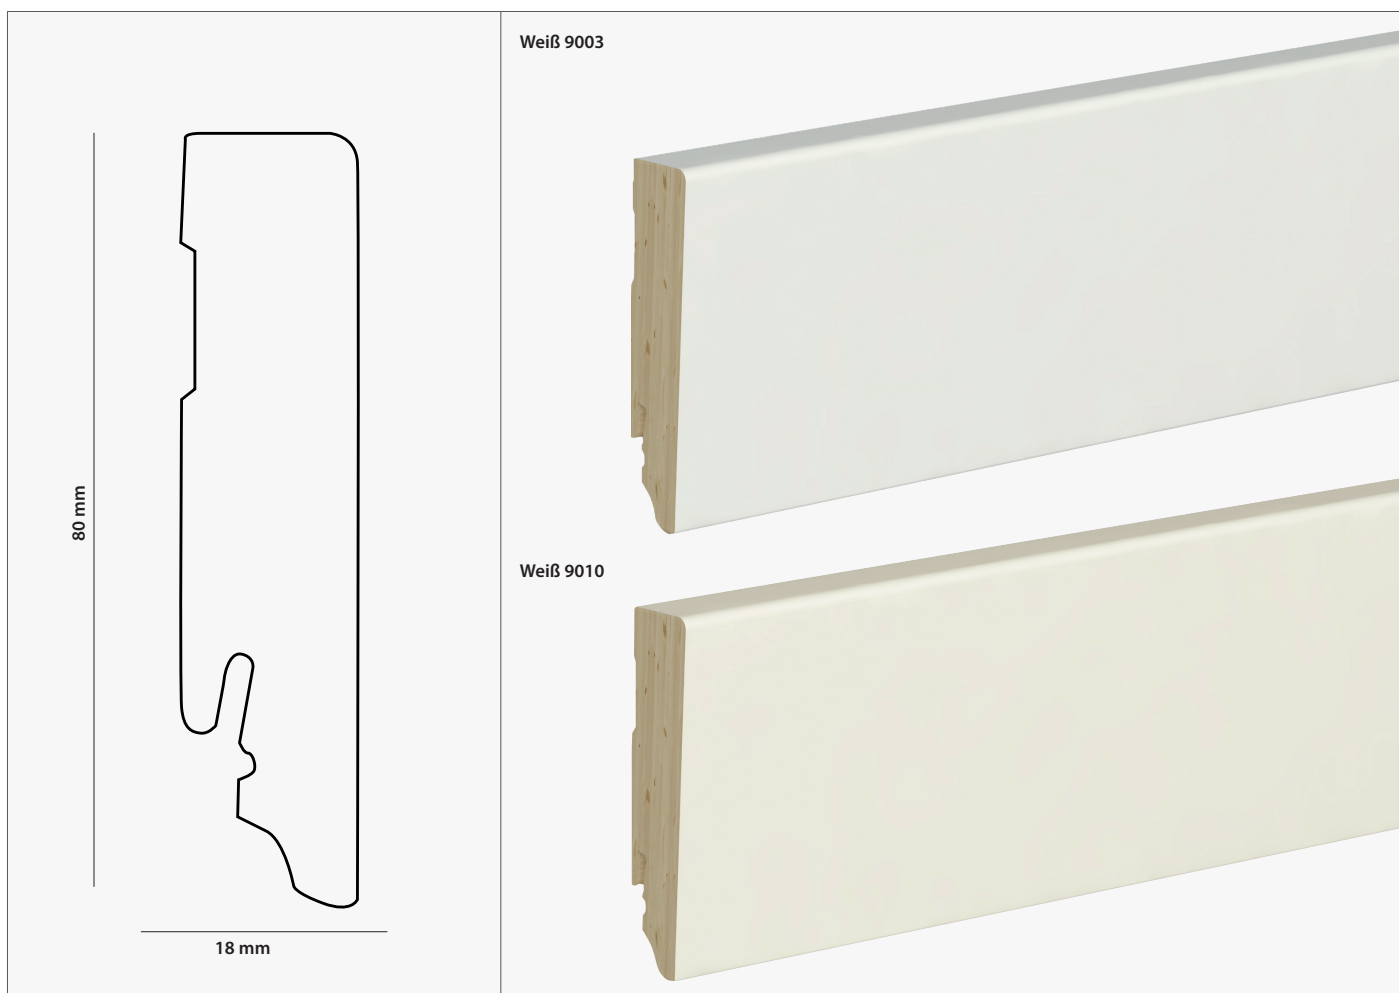

TECHNISCHE MERKMALE

Maße	2400 x 18 x 80 mm
Träger	Massivholz-Kern
Montageart	LOBO Clipholder Kleben Nageln
Oberfläche	Lack
Farbe	Weiß 9003 Weiß 9010
Kante	Designkante

PRODUKTAUFBAU

Alle angegebenen Werte sind Richtwerte-produktionsbedingte Schwankungen sind nicht auszuschließen.