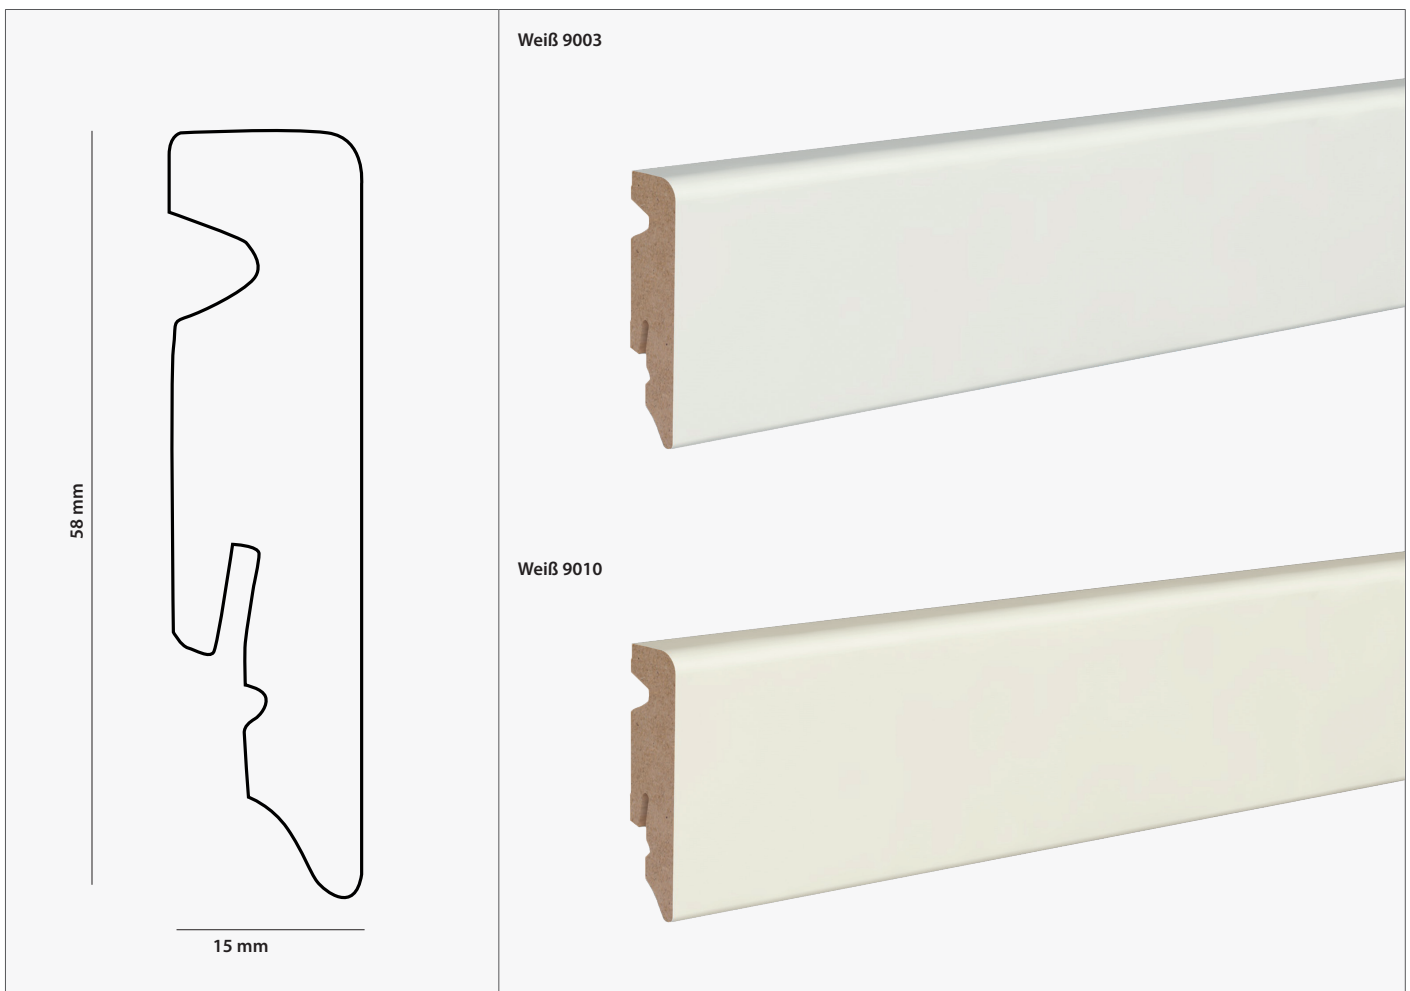

TECHNISCHE MERKMALE

Maße	2400 x 15 x 58 mm
Träger	MDF-Kern
Montageart	LOBO Clipholder Kleben Nageln
Oberfläche	Folie
Farbe	Weiß 9003 Weiß 9010
Kante	Designkante

PRODUKTAUFBAU

Alle angegebenen Werte sind Richtwerte-produktionsbedingte Schwankungen sind nicht auszuschließen.